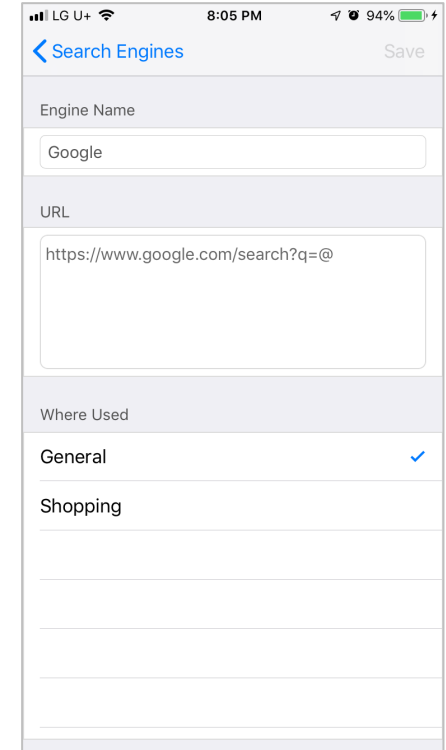

Main – Engine List Button

Engine List

반 투명한 엔진 버튼을 누르면 검색엔진 목록이 나옵니다.
검색엔진 목록은 설정에서 변경할 수 있습니다.

Main – History Icon

Keyword history

All keywords are recorded. And by swiping right, they can be fixed on top. By swiping left they can be deleted.

Main – Share Icon

Share Activities

현재 웹페이지 주소를 공유(메시지 보내기, 메모에 저장하기, 사파리에서 열기 등) 할 수 있습니다.

Main – Group Icon

Group Selection

엔진 그룹을 선택 변경합니다. 엔진 그룹은 설정에서 추가, 변경할 수 있습니다.

Help - Engines

Engine list

Engine Edit

엔진 리스트는 전체 집합입니다. 여기에 있는 엔진은 그룹의 소속 멤버가 됩니다.
Engine Edit에서 그룹이름을 체크하면 그룹의 소속 멤버가 됩니다.
메인 뷰에서 그룹이름을 선택하면 이 엔진이 나옵니다.
꼭~누르고 드래그 하면 엔진 순서를 변경할 수 있습니다.

Help - Engine Groups

Group list

Group Edit

그룹을 추가, 변경, 삭제할 수 있습니다.