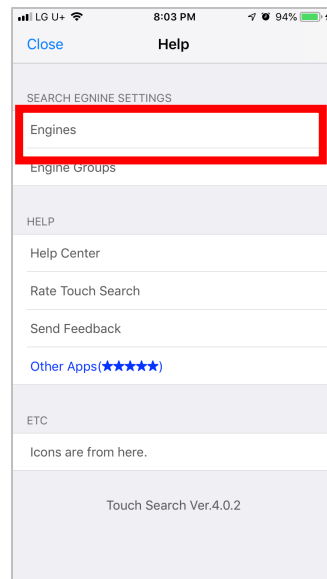

Main – Engine List Button

Engine List

반 투명한 엔진 버튼을 누르면 검색엔진 목록이 나옵니다.
검색엔진 목록은 설정에서 변경할 수 있습니다.

Main – History Icon

Keyword history

All keywords are recorded. And by swiping right, they can be fixed on top. By swiping left they can be deleted.

Main – Share Icon

Share Activities

현재 웹페이지 주소를 공유(메시지 보내기, 메모에 저장하기, 사파리에서 열기 등) 할 수 있습니다.

Main – Group Icon

Group Selection

엔진 그룹을 선택 변경합니다. 엔진 그룹은 설정에서 추가, 변경할 수 있습니다.

Help - Engines

Engine list

Engine Edit

엔진 리스트는 전체 집합입니다. 여기에 있는 엔진은 그룹의 소속 멤버가 됩니다.
Engine Edit에서 그룹이름을 체크하면 그룹의 소속 멤버가 됩니다.
메인 뷰에서 그룹이름을 선택하면 이 엔진이 나옵니다.
꼭~누르고 드래그 하면 엔진 순서를 변경할 수 있습니다.

Help - Engine Groups

Group list

Group Edit

그룹을 추가, 변경, 삭제할 수 있습니다.